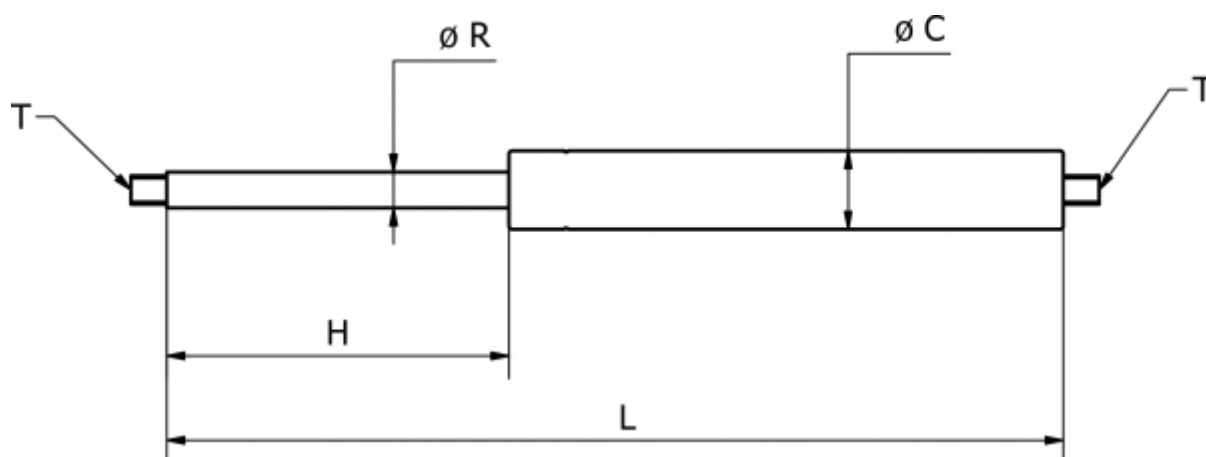

Varenummer: 04H142801502400

Beskrivelse: Stabilus IndustryLine gasfjeder str. 14/28
2400N længde 348mm, udtræk 150mm Type 04H14282400

Mål

C = 28

H = 150

L = 348

R = 14

T = M10 x 12